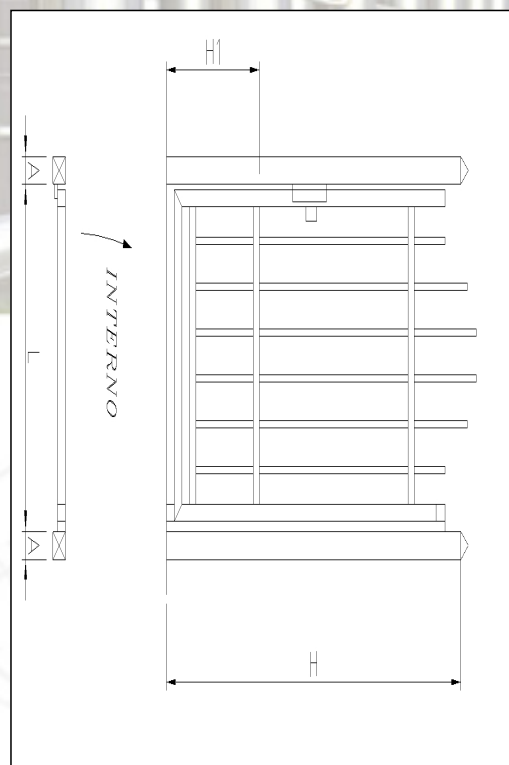

## CIELO

PED10NDF

**PEDESTRIAN GATE  
STYLE "CIELO-ONDA" -  
PIPE Ø 20 WITH  
DISTANCE 110 mm -  
STAINLESS STEEL AISI  
304 SATIN FINISHED**

*Pedestrian gate  
(dimensions on request) .  
It does not need any type  
of maintenance and keeps  
all mechanical and  
aesthetical qualities of  
stainless steel unchanged  
in time passing-by.*

**PUERTA PEATONAL  
MODELO  
"CIELO-ONDA" TUBO  
Ø 20 INTEREJE 110 mm  
INOX AISI 304  
SATINADO**

*Puerta peatonal con  
medidas bajo pedido del  
cliente. No necesita  
mantenimiento y mantiene  
inalteradas en el tiempo  
todas las calidades  
mecanicas y esticas del  
acero satinado.*