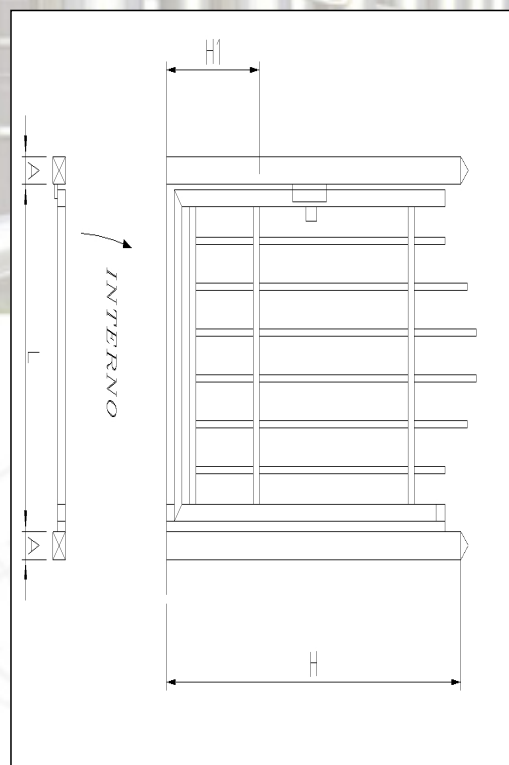

CIELO

PED10NDF

**PEDESTRIAN GATE
STYLE "CIELO-ONDA" -
PIPE Ø 20 WITH
DISTANCE 110 mm -
STAINLESS STEEL AISI
304 SATIN FINISHED**

*Pedestrian gate
(dimensions on request) .
It does not need any type
of maintenance and keeps
all mechanical and
aesthetical qualities of
stainless steel unchanged
in time passing-by.*

**PUERTA PEATONAL
MODELO
"CIELO-ONDA" TUBO
Ø 20 INTEREJE 110 mm
INOX AISI 304
SATINADO**

*Puerta peatonal con
medidas bajo pedido del
cliente. No necesita
mantenimiento y mantiene
inalteradas en el tiempo
todas las calidades
mecanicas y esticas del
acero satinado.*